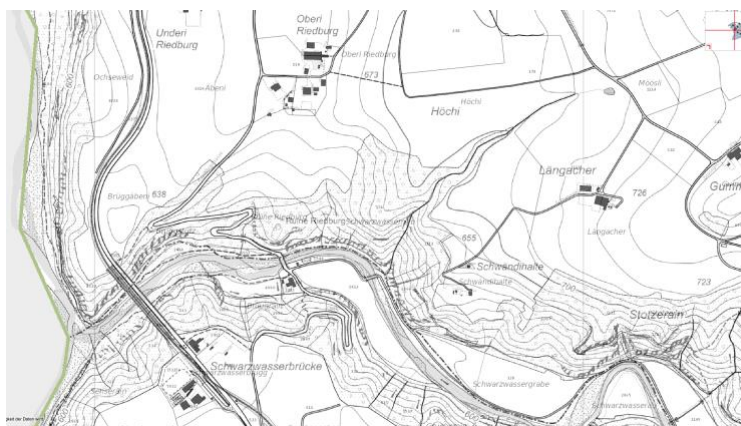

AGP - Arbeitsgemeinschaft Prospektion
GTP - Groupe de travail prospection
GLP - Gruppo di lavoro prospezione

Einladung zum Kurs **Grundlagen der Prospektion im Feld, praktisches Beispiel**

Inhalt: Mit der Feldprospektion können archäologische Fundstellen frühzeitig erkannt werden. Anhand der Begehung der weiteren Umgebung der Riedburg werden verschiedene Beobachtungen gezeigt. Die Prospektion der Umgebung der Riedburg liefert wertvolle Hinweise zur Besiedlungs- und Nutzungsgeschichte.

Zielpublikum: Für Einsteiger und erfahrene Prospektoren; sowie Ehrenamtliche; Studentinnen und Studenten

Ort: Riedburg und nähere Umgebung, Gemeinde Köniz BE, Koord: 2 594 377 / 1 190 453

Treffpunkt: Station BLS Schwarzwasserbrücke (Linie Bern – Schwarzenburg)